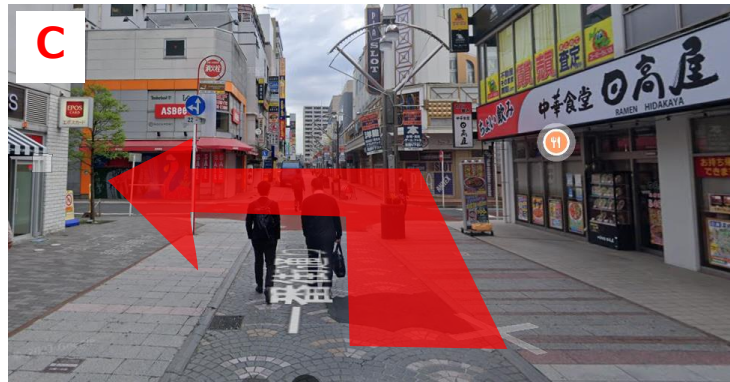

本厚木駅～本社への詳細ルート①

BLUE SKY

〒243-0018

神奈川県厚木市中町2丁目6-10 東武太朋ビル 4F

TEL : 046-259-7496

本厚木駅西口を出てすぐの横断歩道を渡り、右方向に向かいます。

正面にローソンが見えたら、左の道に入ります。

右手に日高屋が見える十字路に来たら、左に曲がります。

少し歩くと左手に東武太朋ビルの入口(赤枠)があります。中のエレベーターから4階にお上がりください。

本厚木駅～本社への詳細ルート②

BLUE SKY

〒243-0018

神奈川県厚木市中町2丁目6-10 東武太朋ビル 4F

TEL : 046-259-7496

本厚木駅西口を出てすぐの横断歩道を渡り、左斜め方向（三井住友銀行方面）に向かいます。

有隣堂を右手に見ながら直進します。