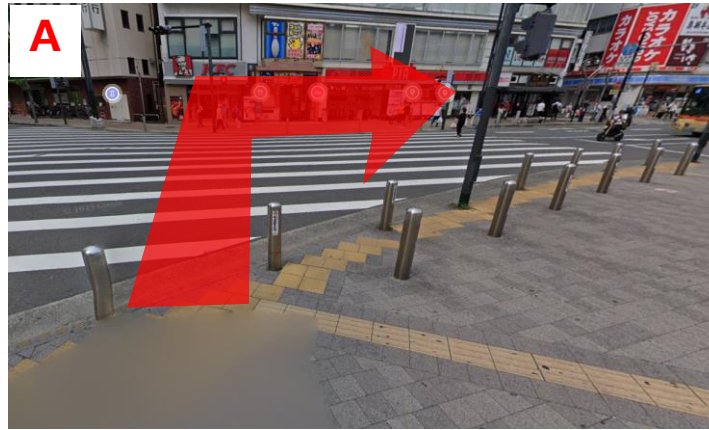

本厚木駅～本社への詳細ルート①

BLUE SKY

〒243-0018

神奈川県厚木市中町2丁目6-10 東武太朋ビル 4F

TEL : 046-259-7496

本厚木駅西口を出てすぐの横断歩道を渡り、右方向に向かいます。

正面にローソンが見えたら、左の道に入ります。

右手に日高屋が見える十字路に来たら、左に曲がります。

少し歩くと左手に東武太朋ビルの入口(赤枠)があります。中のエレベーターから4階にお上がりください。

本厚木駅～本社への詳細ルート②

BLUE SKY

〒243-0018

神奈川県厚木市中町2丁目6-10 東武太朋ビル 4F

TEL : 046-259-7496

本厚木駅西口を出てすぐの横断歩道を渡り、左斜め方向（三井住友銀行方面）に向かいます。

有隣堂を右手に見ながら直進します。