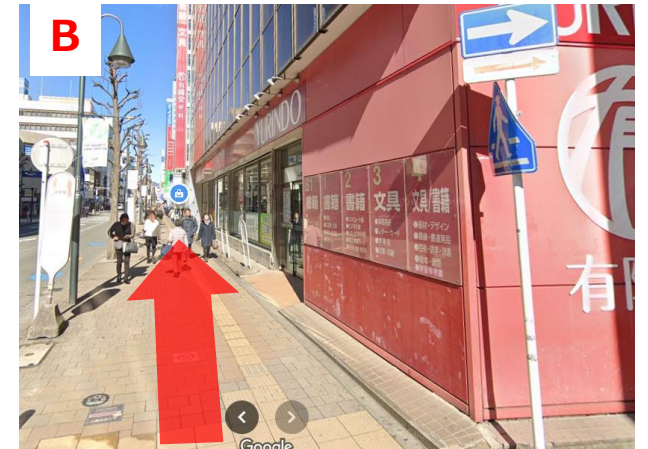

本厚木駅～本社への詳細ルート①

BLUE SKY

〒243-0018

神奈川県厚木市中町2丁目6-10 東武太朋ビル 4F

TEL : 046-259-7496

本厚木駅西口を出てすぐの横断歩道を渡り、右方向に向かいます。

正面にローソンが見えたら、左の道に入ります。

右手に日高屋が見える十字路に来たら、左に曲がります。

少し歩くと左手に東武太朋ビルの入口(赤枠)があります。中のエレベーターから4階にお上がりください。

本厚木駅～本社への詳細ルート②

BLUE SKY

〒243-0018

神奈川県厚木市中町2丁目6-10 東武太朋ビル 4F

TEL : 046-259-7496

本厚木駅西口を出てすぐの横断歩道を渡り、左斜め方向（三井住友銀行方面）に向かいます。

有隣堂を右手に見ながら直進します。

有隣堂を過ぎてすぐ右手に東武太朋ビルの入口（赤枠）があります。入口に入って左手にビルのエントランスがあります。エレベーターから4階にお上がりください。