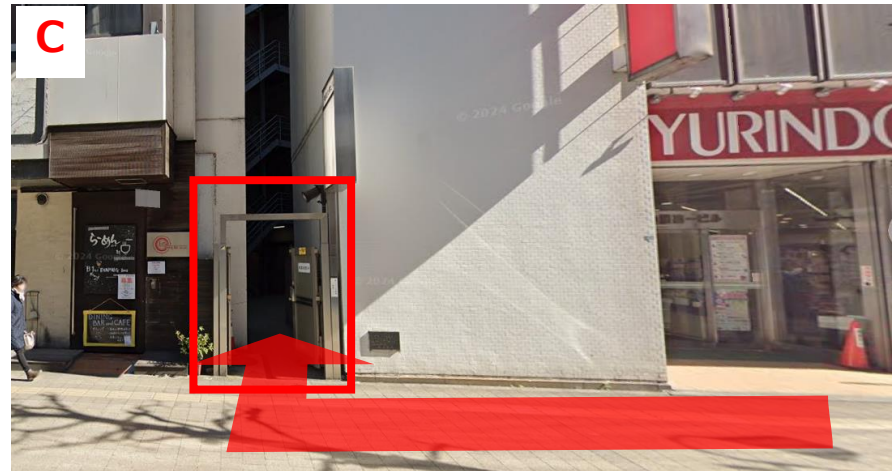

少し歩くと左手に東武太朋ビルの入口(赤枠)があります。中のエレベーターから4階にお上がりください。

本厚木駅～本社への詳細ルート②

BLUE SKY

〒243-0018

神奈川県厚木市中町2丁目6-10 東武太朋ビル 4F

TEL : 046-259-7496

本厚木駅西口を出てすぐの横断歩道を渡り、左斜め方向（三井住友銀行方面）に向かいます。

有隣堂を右手に見ながら直進します。

有隣堂を過ぎてすぐ右手に東武太朋ビルの入口（赤枠）があります。入口に入って左手にビルのエントランスがあります。エレベーターから4階にお上がりください。