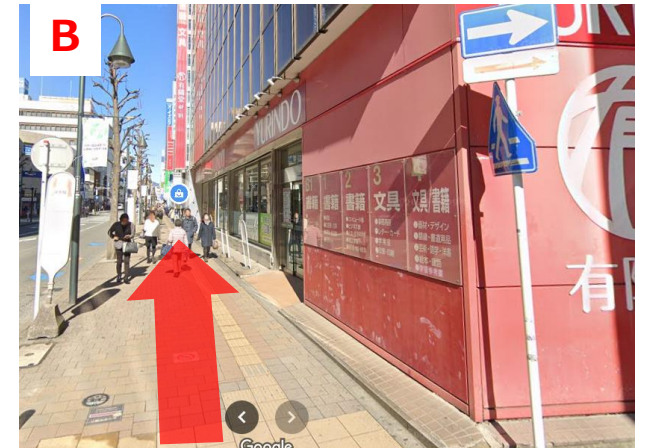

本厚木駅～本社への詳細ルート①

BLUE SKY

〒243-0018

神奈川県厚木市中町2丁目6-10 東武太朋ビル 4F

TEL : 046-259-7496

本厚木駅西口を出てすぐの横断歩道を渡り、右方向に向かいます。

正面にローソンが見えたら、左の道に入ります。

右手に日高屋が見える十字路に来たら、左に曲がります。

少し歩くと左手に東武太朋ビルの入口(赤枠)があります。中のエレベーターから4階にお上がりください。

本厚木駅～本社への詳細ルート②

BLUE SKY

〒243-0018

神奈川県厚木市中町2丁目6-10 東武太朋ビル 4F

TEL : 046-259-7496

本厚木駅西口を出てすぐの横断歩道を渡り、左斜め方向（三井住友銀行方面）に向かいます。

有隣堂を右手に見ながら直進します。

有隣堂を過ぎてすぐ右手に東武太朋ビルの入口（赤枠）があります。入口に入って左手にビルのエントランスがあります。エレベーターから4階にお上がりください。