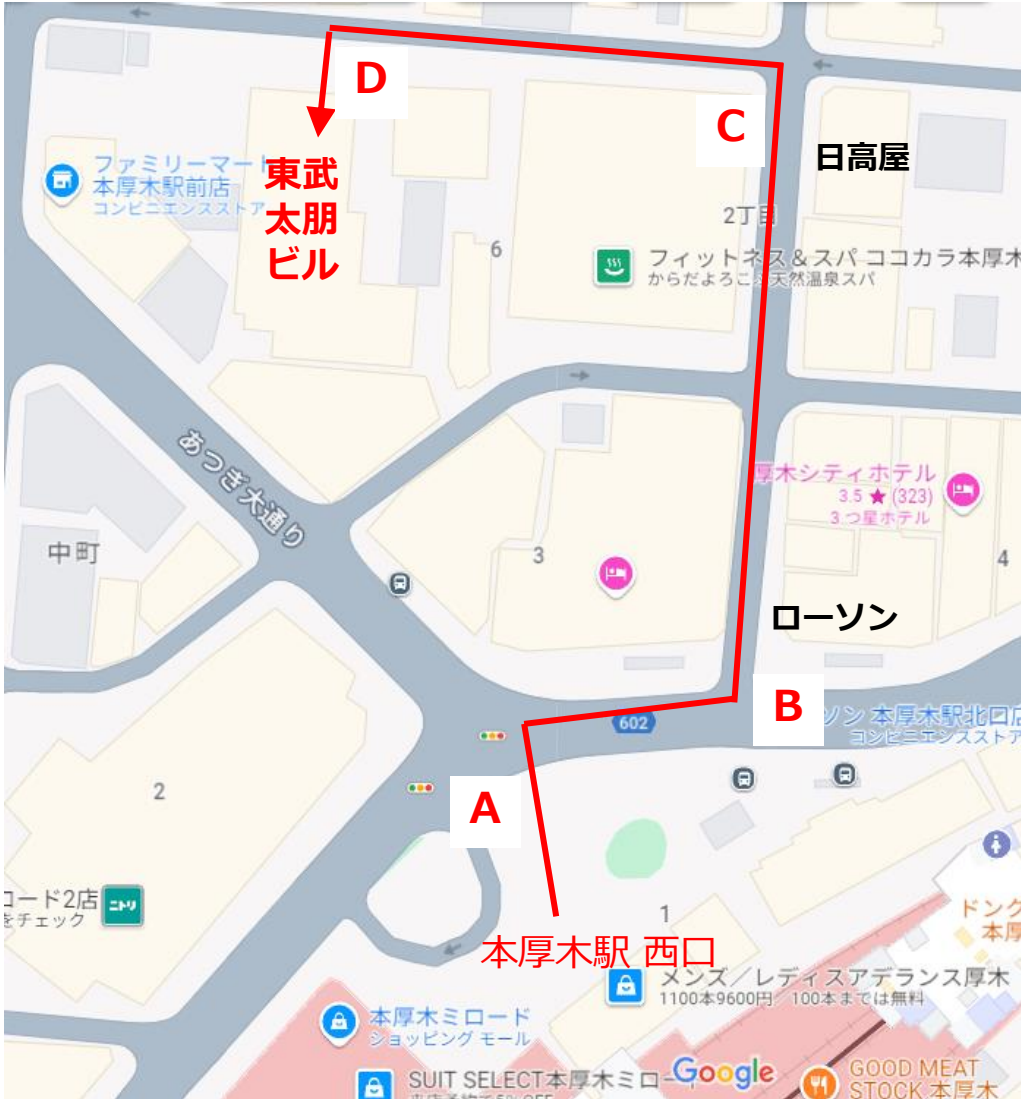

本厚木駅～本社への詳細ルート①

BLUE SKY

〒243-0018

神奈川県厚木市中町2丁目6-10 東武太朋ビル 4F

TEL : 046-259-7496

本厚木駅西口を出てすぐの横断歩道を渡り、右方向に向かいます。

正面にローソンが見えたら、左の道に入ります。

右手に日高屋が見える十字路に来たら、左に曲がります。

少し歩くと左手に東武太朋ビルの入口(赤枠)があります。中のエレベーターから4階にお上がりください。

本厚木駅～本社への詳細ルート②

BLUE SKY

〒243-0018

神奈川県厚木市中町2丁目6-10 東武太朋ビル 4F

TEL : 046-259-7496

本厚木駅西口を出てすぐの横断歩道を渡り、左斜め方向（三井住友銀行方面）に向かいます。

有隣堂を右手に見ながら直進します。

有隣堂を過ぎてすぐ右手に東武太朋ビルの入口（赤枠）があります。入口に入って左手にビルのエントランスがあります。エレベーターから4階にお上がりください。