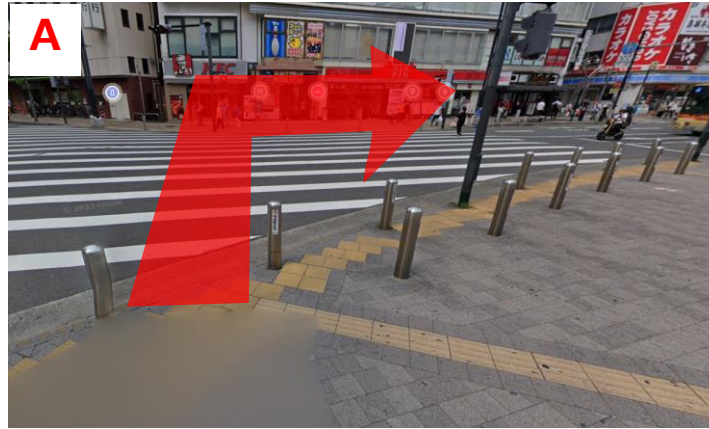

本厚木駅～本社への詳細ルート①

BLUE SKY

〒243-0018

神奈川県厚木市中町2丁目6-10 東武太朋ビル 4F

TEL : 046-259-7496

本厚木駅西口を出てすぐの横断歩道を渡り、右方向に向かいます。

正面にローソンが見えたら、左の道に入ります。

右手に日高屋が見える十字路に来たら、左に曲がります。