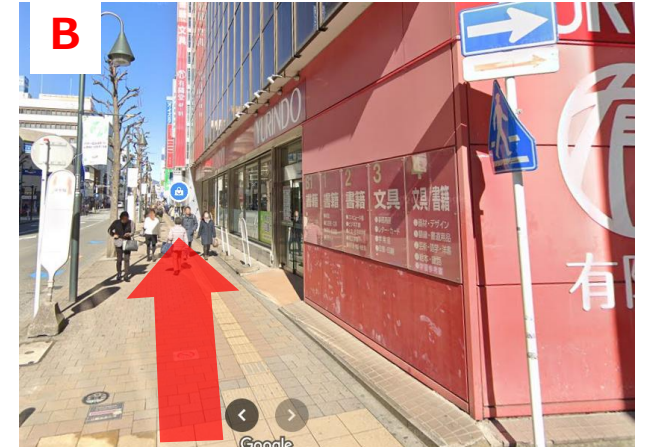

少し歩くと左手に東武太朋ビルの入口(赤枠)があります。中のエレベーターから4階にお上がりください。

# 本厚木駅～本社への詳細ルート②

BLUE SKY

〒243-0018

神奈川県厚木市中町2丁目6-10 東武太朋ビル 4F

TEL : 046-259-7496

本厚木駅北口を出てすぐの横断歩道を渡り、左斜め方向（三井住友銀行方面）に向かいます。

有隣堂を右手に見ながら直進します。

有隣堂を過ぎてすぐ右手に東武太朋ビルの入口（赤枠）があります。入口に入って左手にビルのエントランスがあります。エレベーターから4階にお上がりください。