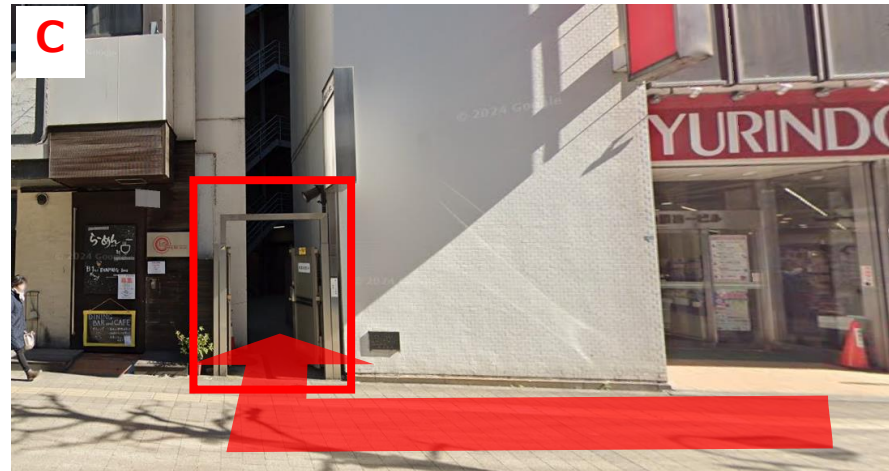

有隣堂を過ぎてすぐ右手に東武太朋ビルの入口（赤枠）があります。入口に入って左手にビルのエントランスがあります。エレベーターから4階にお上がりください。