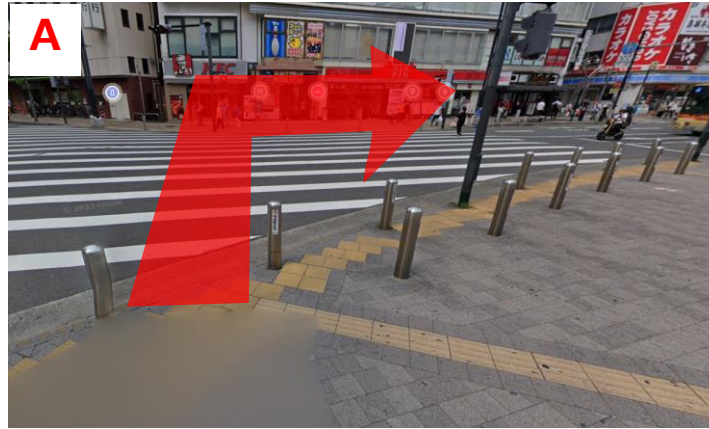

# 本厚木駅～本社への詳細ルート①

BLUE SKY

〒243-0018

神奈川県厚木市中町2丁目6-10 東武太朋ビル 4F

TEL : 046-259-7496

本厚木駅北口を出てすぐの横断歩道を渡り、右方向に向かいます。

正面にローソンが見えたら、左の道に入ります。

右手に日高屋が見える十字路に来たら、左に曲がります。

少し歩くと左手に東武太朋ビルの入口(赤枠)があります。中のエレベーターから4階にお上がりください。