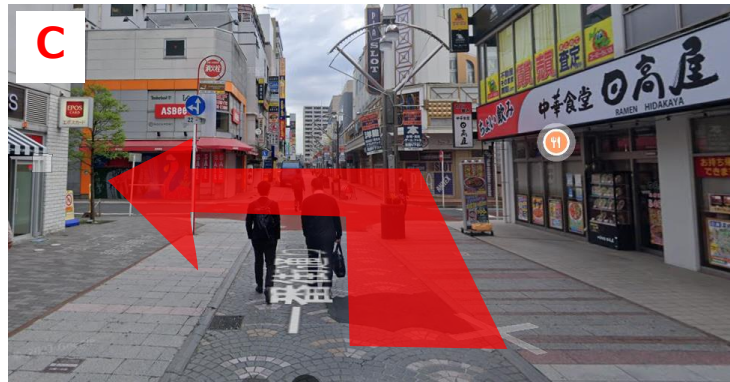

# 本厚木駅～本社への詳細ルート①

BLUE SKY

〒243-0018

神奈川県厚木市中町2丁目6-10 東武太朋ビル 4F

TEL : 046-259-7496

本厚木駅北口を出てすぐの横断歩道を渡り、右方向に向かいます。

正面にローソンが見えたら、左の道に入ります。

右手に日高屋が見える十字路に来たら、左に曲がります。

少し歩くと左手に東武太朋ビルの入口(赤枠)があります。中のエレベーターから4階にお上がりください。